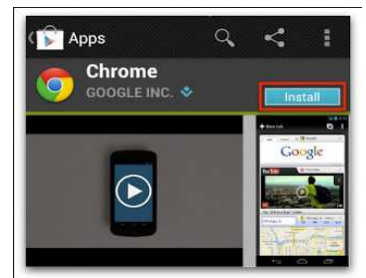

Microsoft Windows XP 或以上、Mac OS 10.4 或以上、
Android 2.2 或以上

請使用以下免費瀏覽軟件：

Google Chrome Ver. 10.0 或以上、Safari Ver. 5.0 或以上、
Firefox Ver. 10.0 或以上

如要安裝，請到其官方網站下載

1. PC: 請安裝 Google Chrome Browser

2. Android: 請到 Google play 搜尋 chrome 並安裝